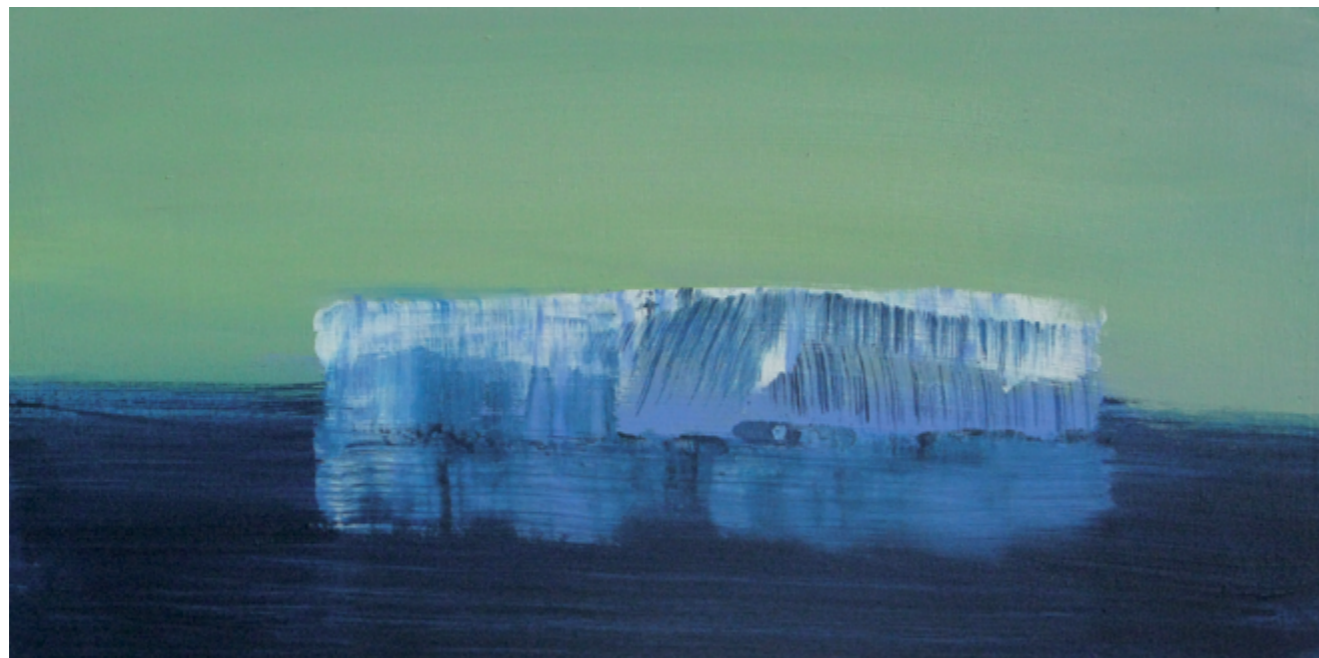

LANDSCHAP 18 x 24 cm - tempera en oilstick op hout - 2009

Will Pluijm

ZONDER TITEL 40 x 60 cm - olieverf op doek - 2008

ZONDER TITEL 40 x 60 cm - olieverf op doek - 2008

José op ten Berg **IJSBERG** 40 x 20 cm - olieverf op hout - 2009
ANTARCTICA 24 x 30 cm - olieverf op hout - 2009