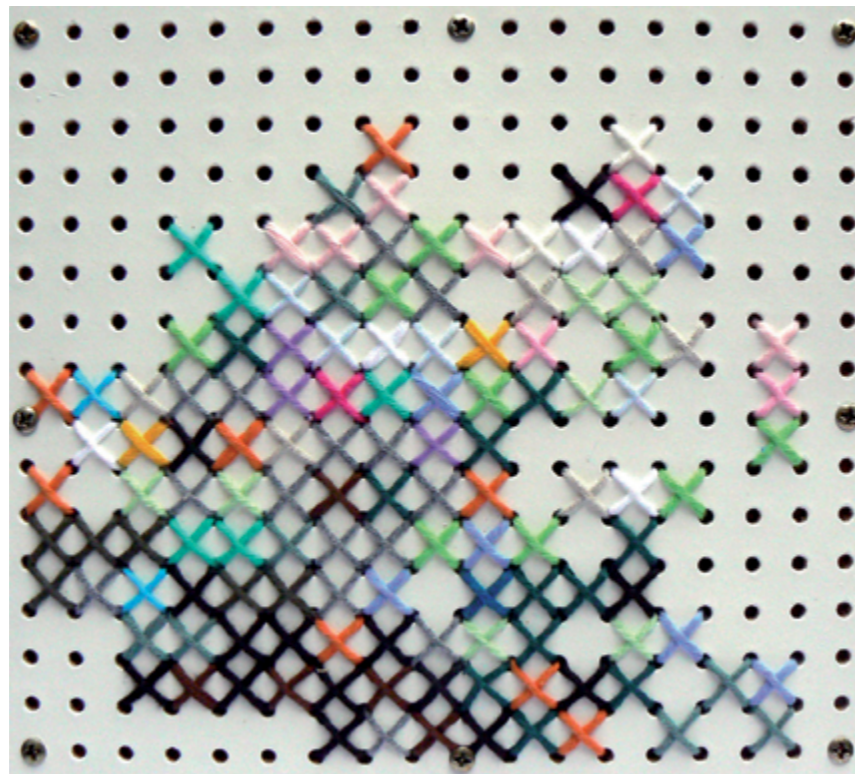

raadselachtig, wonderschoon, verontrustend, verbazingwekkend

en even mysterieus als wijzelf.

Zes kunstenaars kijken om zich heen en doen verslag.

Ondanks - of juist dankzij de verscheidenheid ontstaat een dialoog in vorm, verf,

kleur techniek en inhoud.

Een landschrift - even divers als onze blik.

Hella van 't Hof 2009

Hella van 't Hof ABW 21 x 23 cm - borduurwerk, board, alkyd - 2009

TAK 27 x 37 cm - borduurwerk, board, alkyd - 2009